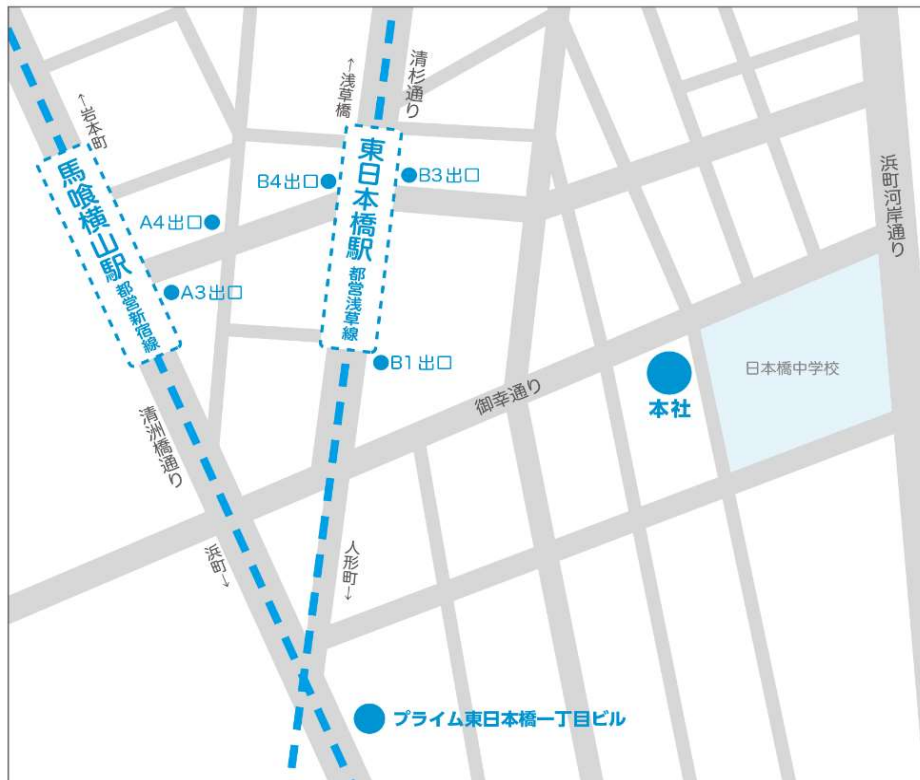

当社地図

東京交通サービス株式会社

〒103-0004

東京都中央区東日本橋一丁目9番7号

G | 東日本橋ビル1～5F

本社

●総務本部 ●車両電気本部 ●工務本部

☎ 03-5833-7736 (代表電話番号)

≫最寄り駅

都営浅草線「東日本橋駅」B1出口より徒歩3分

都営新宿線「馬喰横山駅」A3出口より徒歩5分

〒103-0004

東京都中央区東日本橋一丁目1番4号

プライム東日本橋一丁目ビル6F

●駅務施設本部

≫最寄り駅

都営浅草線「東日本橋駅」B1出口より徒歩2分

都営新宿線「馬喰横山駅」A3出口より徒歩2分